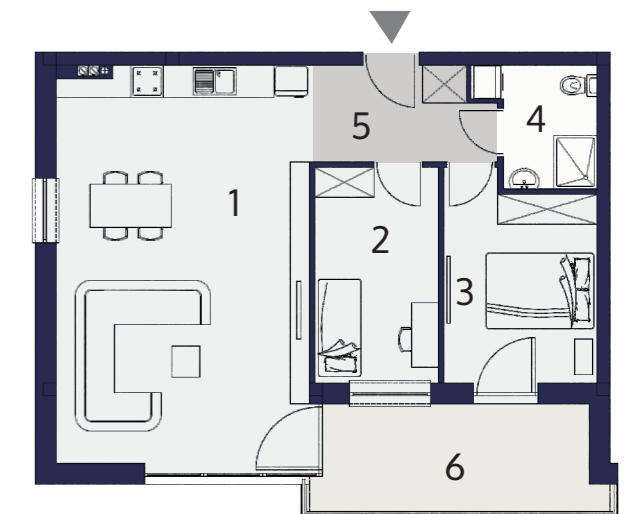

NADJEZIORNA

RESIDENCE

MIESZKANIE NR
63,61m²
II PIĘTRO

8

1 salon + kuchnia	34,30m ²
2 pokój	9,00m ²
3 pokój	10,30m ²
4 łazienka	4,23m ²
5 hol	5,78m ²
6 taras	10,30m ²

BIURO SPRZEDAŻY: Etk, ul. Nadjeziorna 19, tel.: 733 11 11 33, apartamenty@nadjeziorna.pl