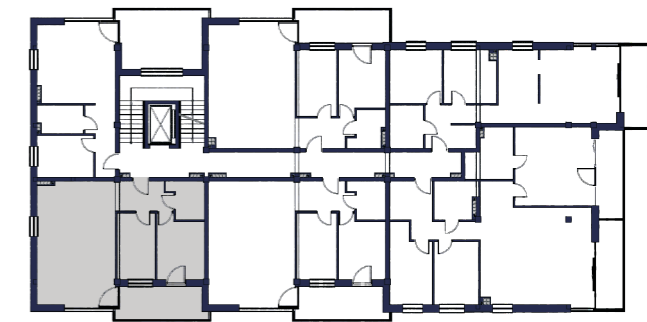

NADJEZIORNA

RESIDENCE

MIESZKANIE NR
63,61m²
II PIĘTRO

8

1 salon + kuchnia	34,30m ²
2 pokój	9,00m ²
3 pokój	10,30m ²
4 łazienka	4,23m ²
5 hol	5,78m ²
6 taras	10,30m ²

BIURO SPRZEDAŻY: Etk, ul. Nadjeziorna 19, tel.: 733 11 11 33, apartamenty@nadjeziorna.pl