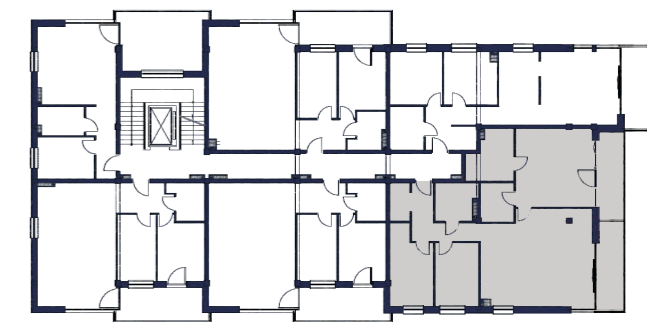

MIESZKANIE NR
107,88 m² **10**
II PIĘTRO

1 salon + kuchnia	37,21m ²
2 pokój	11,22m ²
3 pokój	9,77m ²
4 pokój	21,55m ²
5 garderoba	4,70m ²
6 łazienka	5,39m ²
7 łazienka	7,59m ²
8 garderoba	2,96m ²
9 hol	7,49m ²
10 taras	17,02m ²